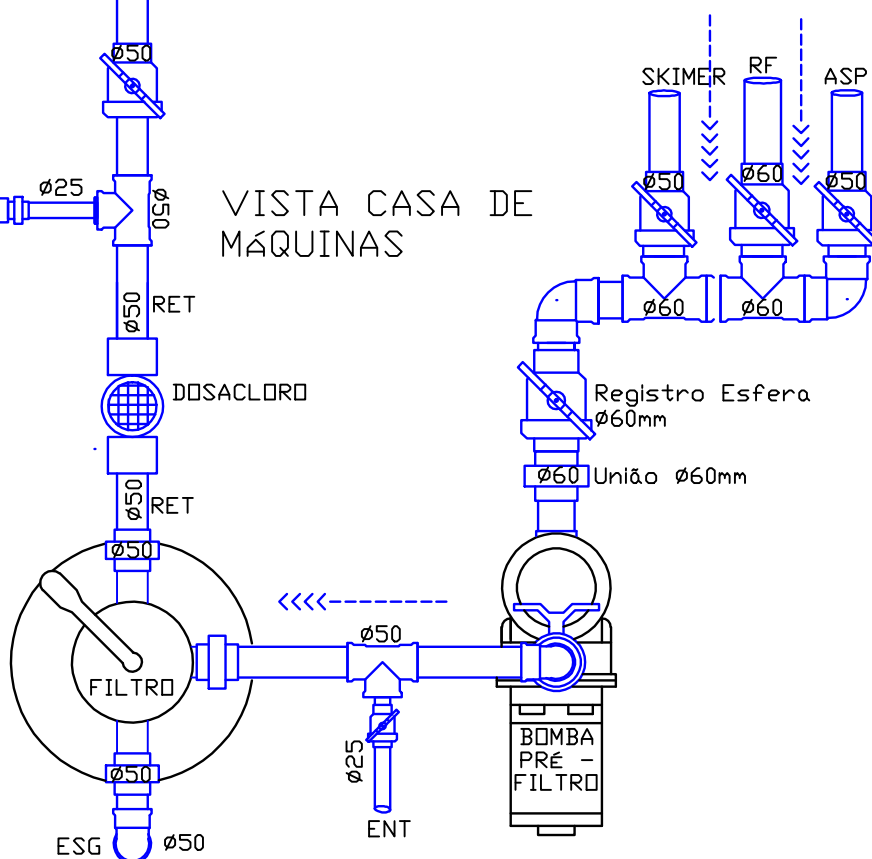

CASA DE MAQUINAS

RF <<<<---- RALO DE FUNDO Ø60mm
 ASP <<<<---- ASPIRAÇÃO Ø50mm
 RET ----->>>> RETORNO DA ÁGUA FILTRADA Ø50mm
 ESG ----->>>> ESGOTAMENTO DO FILTRO Ø50mm
 ENT <<<<---- ENTRADA DE ÁGUA Ø25mm
 SKIMER <<<<---- COADEIRA - PAPA-FOLHAS DE BORDA Ø50mm
 POOL CLEANER ----->>>> TRATAMENTO GERMICIDA E ANTI ALGAS.
 PISCINA ----->>>> RETORNA PARA A PISCINA EM 02 PONTOS DE RETORNO.