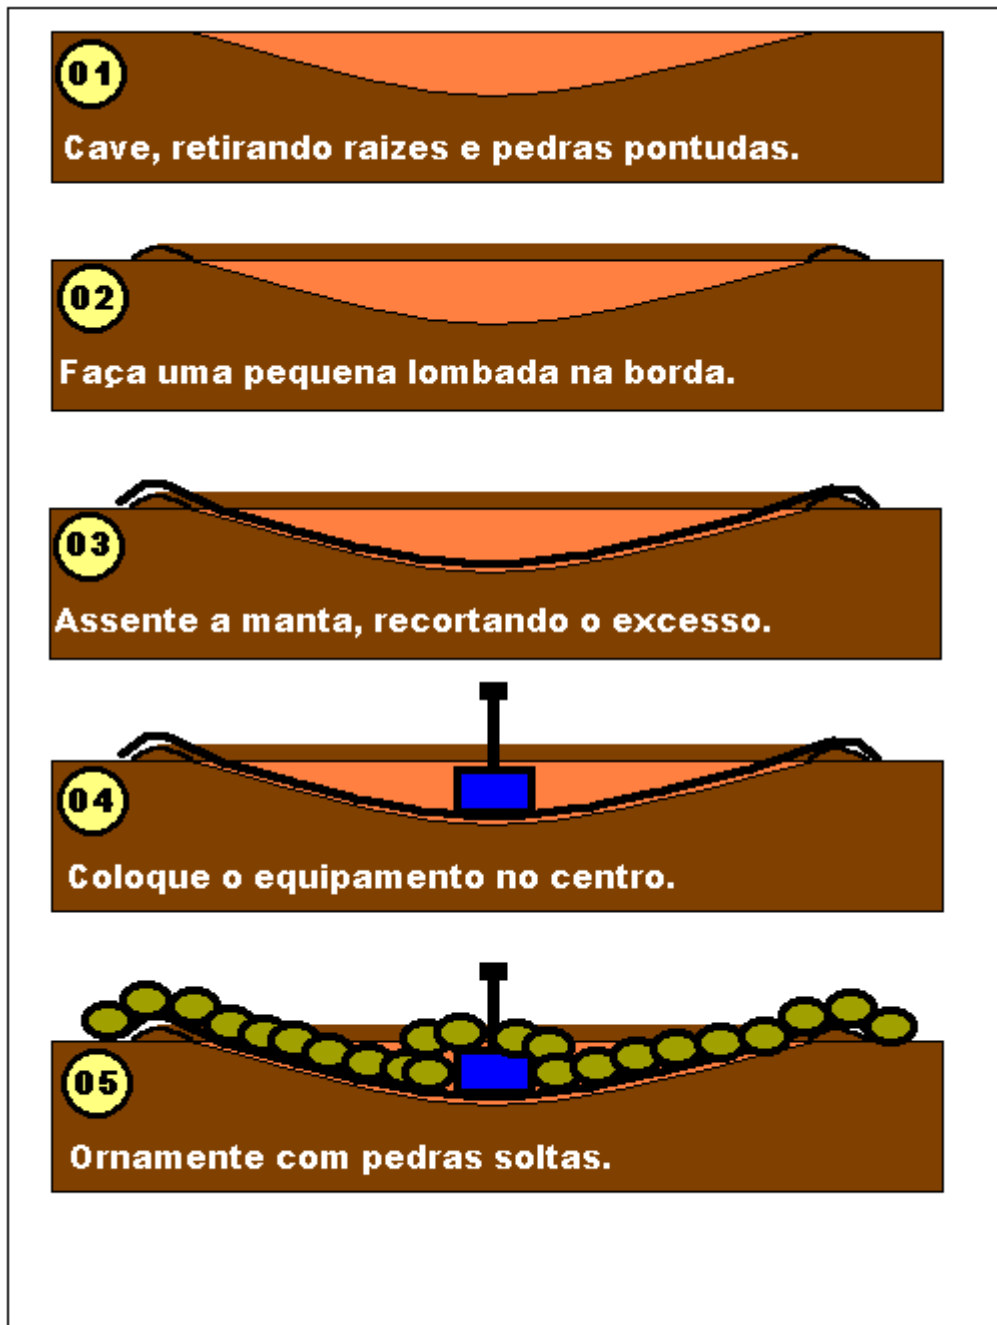

Encha com água até transbordar.

Ornamente com plantas.

Para instalar o seu equipamento, puxe o cabo elétrico para fora d' água, ligue na tomada. Se você adquiriu iluminação subaquática, apenas coloque-a no centro do laguinho em baixo do chafariz, ligue-a no transformador que acompanha o produto fora d' água, proteja o transformador de chuva ou regas de jardim.