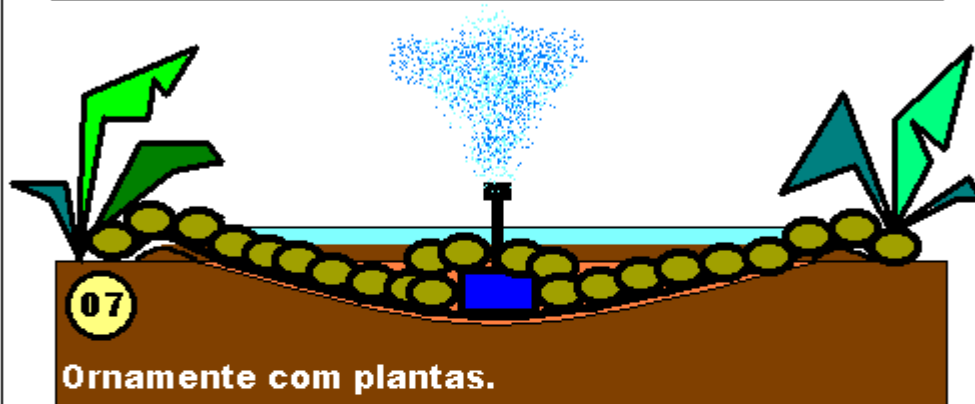

Ref: Fácil 3 - 00

Ref: Fácil 3 - 01

Ref: Fácil 3 - 02

Clique nas fotos para ampliar!

Veja os Preços [AQUI!](#)

Para você comprar o seu equipamento para laguinhos prontos é simples: escolha o tamanho mais adequado para o seu jardim e mande-nos um e-mail. Receba seu laguinho em 48 horas via Correios - Sedex.

Encha com água até transbordar.

Ornamente com plantas.

Para instalar o seu equipamento, puxe o cabo elétrico para fora d' água, ligue na tomada. Se você adquiriu iluminação subaquática, apenas coloque-a no centro do laguinho em baixo do chafariz, ligue-a no transformador que acompanha o produto fora d' água, proteja o transformador de chuva ou regas de jardim.